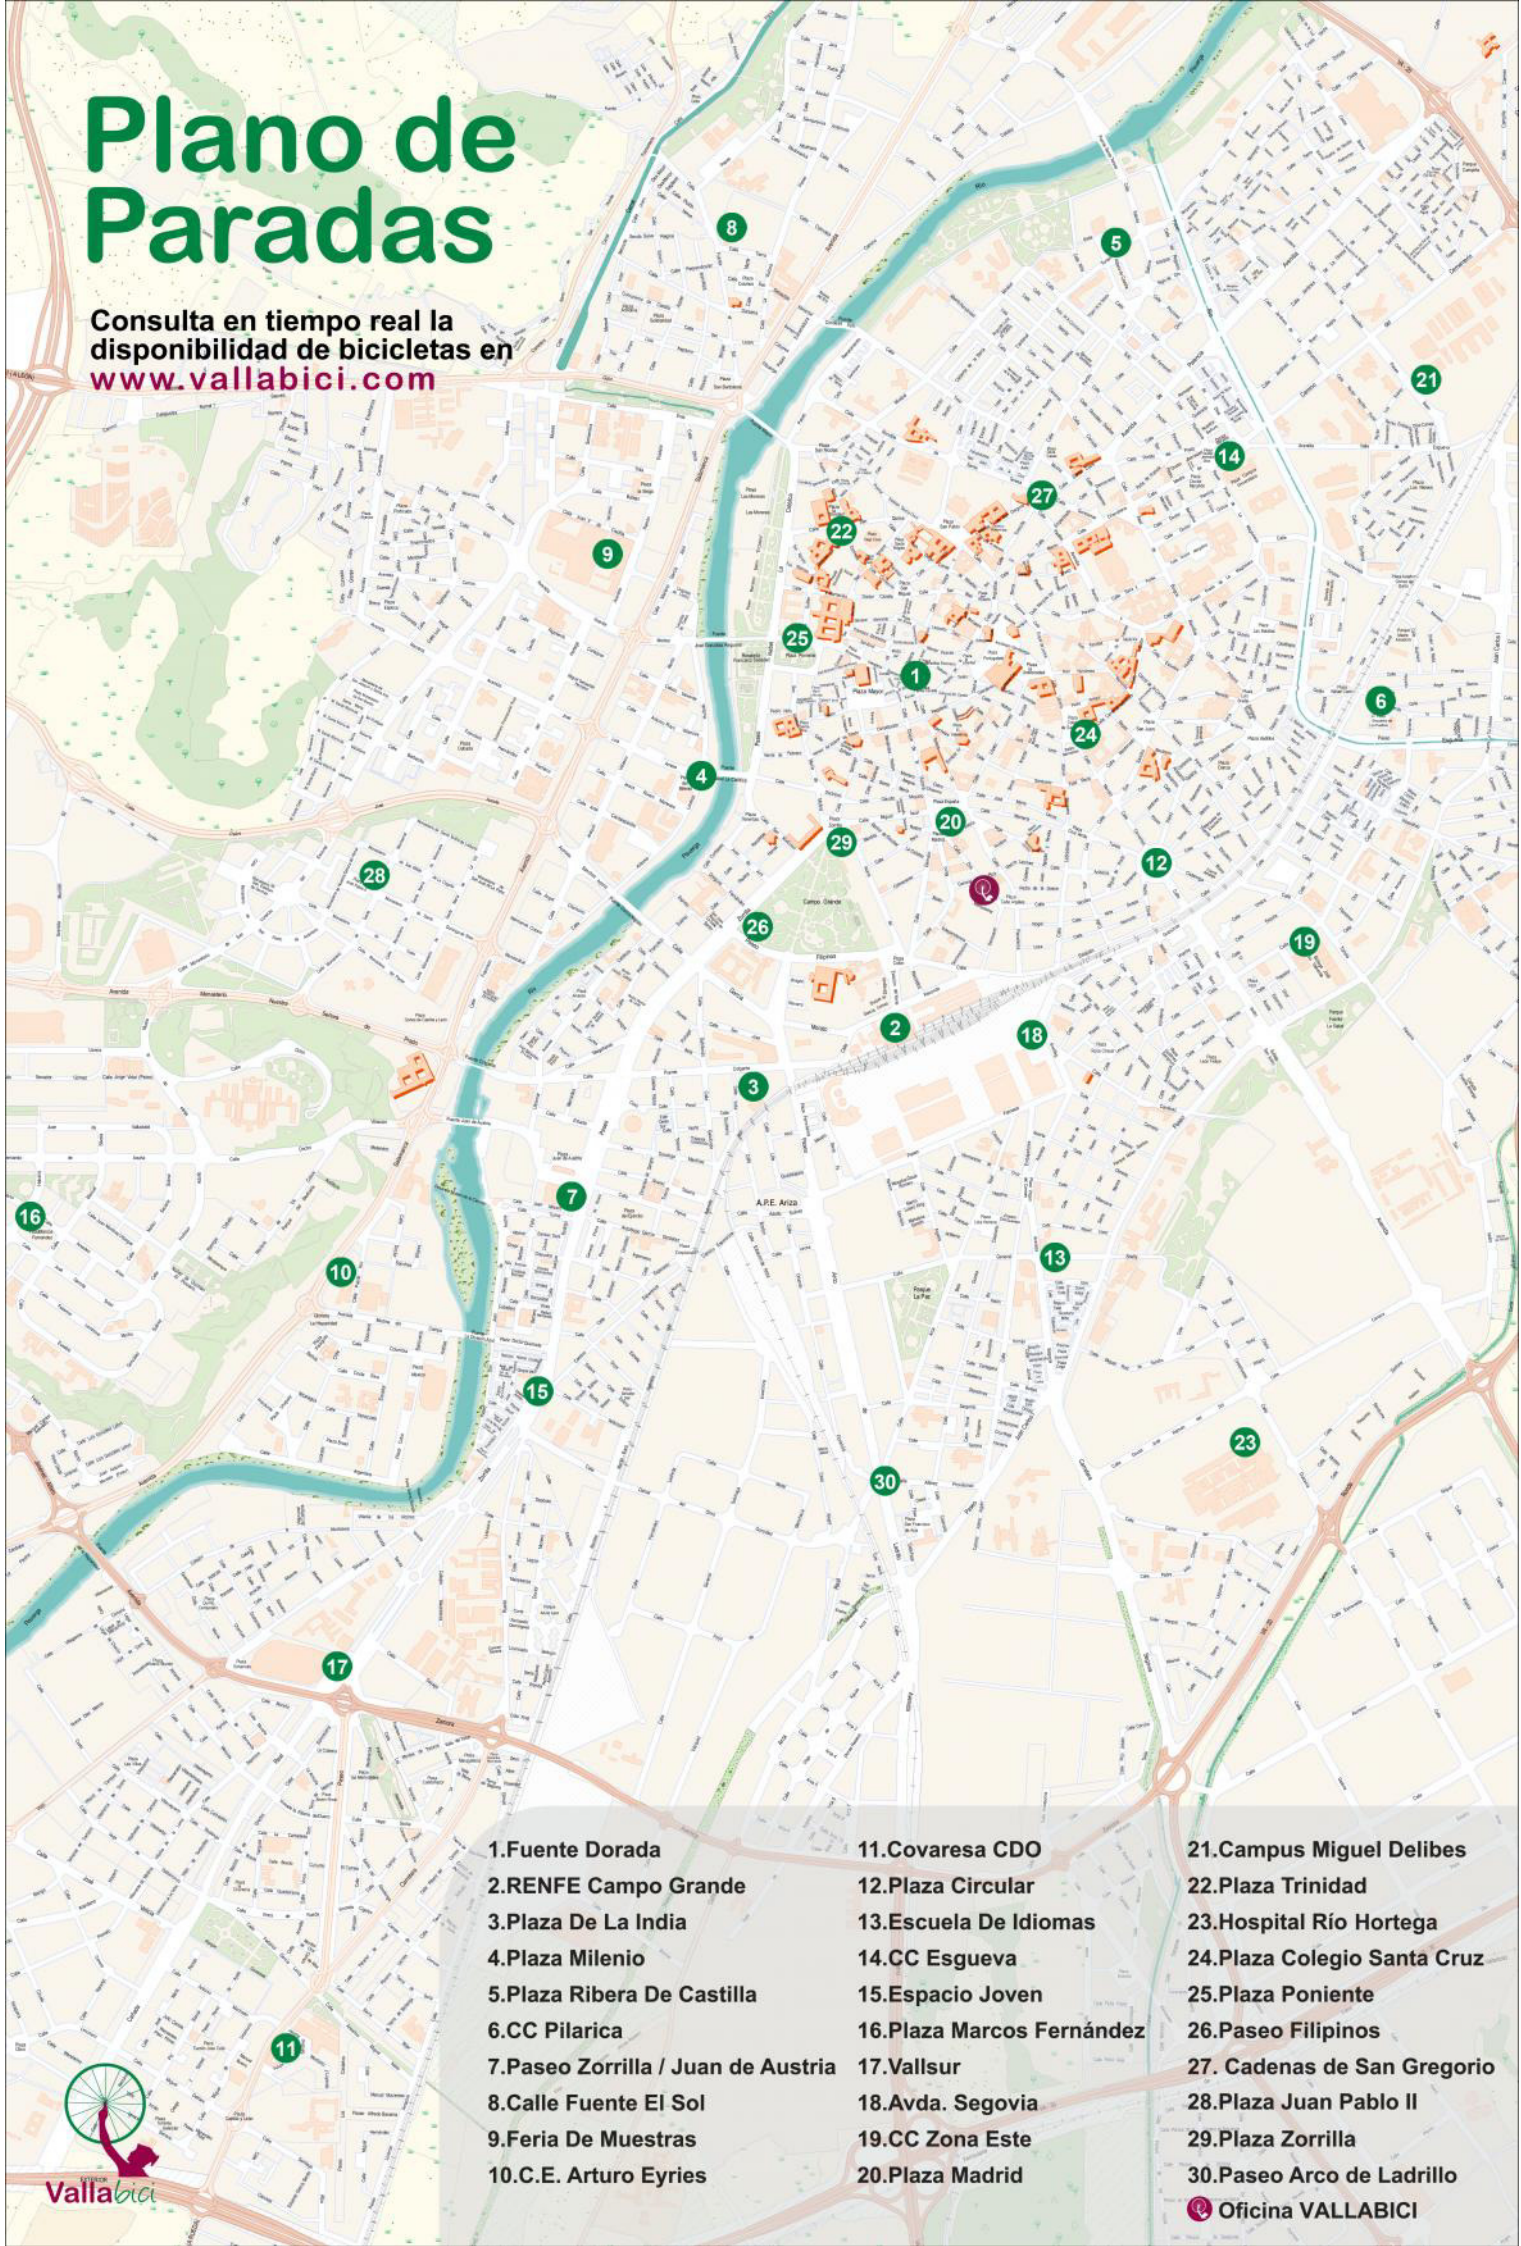

# Plano de Paradas

Consulta en tiempo real la disponibilidad de bicicletas en [www.vallabici.com](http://www.vallabici.com)

- |                                     |                            |                              |
|-------------------------------------|----------------------------|------------------------------|
| 1. Fuente Dorada                    | 11. Covaresa CDO           | 21. Campus Miguel Delibes    |
| 2. RENFE Campo Grande               | 12. Plaza Circular         | 22. Plaza Trinidad           |
| 3. Plaza De La India                | 13. Escuela De Idiomas     | 23. Hospital Río Hortega     |
| 4. Plaza Milenio                    | 14. CC Esgueva             | 24. Plaza Colegio Santa Cruz |
| 5. Plaza Ribera De Castilla         | 15. Espacio Joven          | 25. Plaza Poniente           |
| 6. CC Pilarica                      | 16. Plaza Marcos Fernández | 26. Paseo Filipinos          |
| 7. Paseo Zorrilla / Juan de Austria | 17. Vallsur                | 27. Cadenas de San Gregorio  |
| 8. Calle Fuente El Sol              | 18. Avda. Segovia          | 28. Plaza Juan Pablo II      |
| 9. Feria De Muestras                | 19. CC Zona Este           | 29. Plaza Zorrilla           |
| 10. C.E. Arturo Eyries              | 20. Plaza Madrid           | 30. Paseo Arco de Ladrillo   |

 Oficina VALLABICI

Vallabici